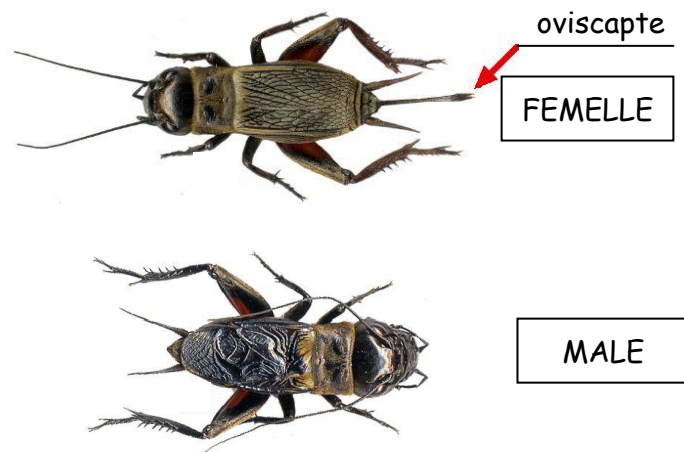

Grillon champêtre

Gryllus campestris

Classification :

Classe : Insecta

Ordre : Orthoptera

Famille : Gryllidae

Genre : Gryllus

Le grillon champêtre est noir luisant avec une zone claire à la base des ailes.

Il mesure de 2 à 2,5 cm.

Son chant : triririr triririiririri trii à la sortie de son terrier.

Habitat :

Le grillon champêtre vit dans un terrier en forme de conduit cylindrique d'un diamètre allant jusqu'à 1,5 cm.

On le trouve dans les endroits secs et ensoleillés où la végétation est rase.

Nourriture :

Le grillon champêtre se nourrit de graminées, des plantes et de petits insectes.

Reproduction :

Les œufs:

Une trentaine d'œufs sont pondus dans la terre meuble.

Les larves:

Elles passent l'hiver à l'avant dernier stade larvaire dans son terrier.

Les larves ressemblent à l'adulte avec de plus petites ailes.

Petites histoires:

La mâle "chante" en frottant les deux bords internes de ses ailes. Il joue de la musique en utilisant ses ailes comme un archet sur un violon.